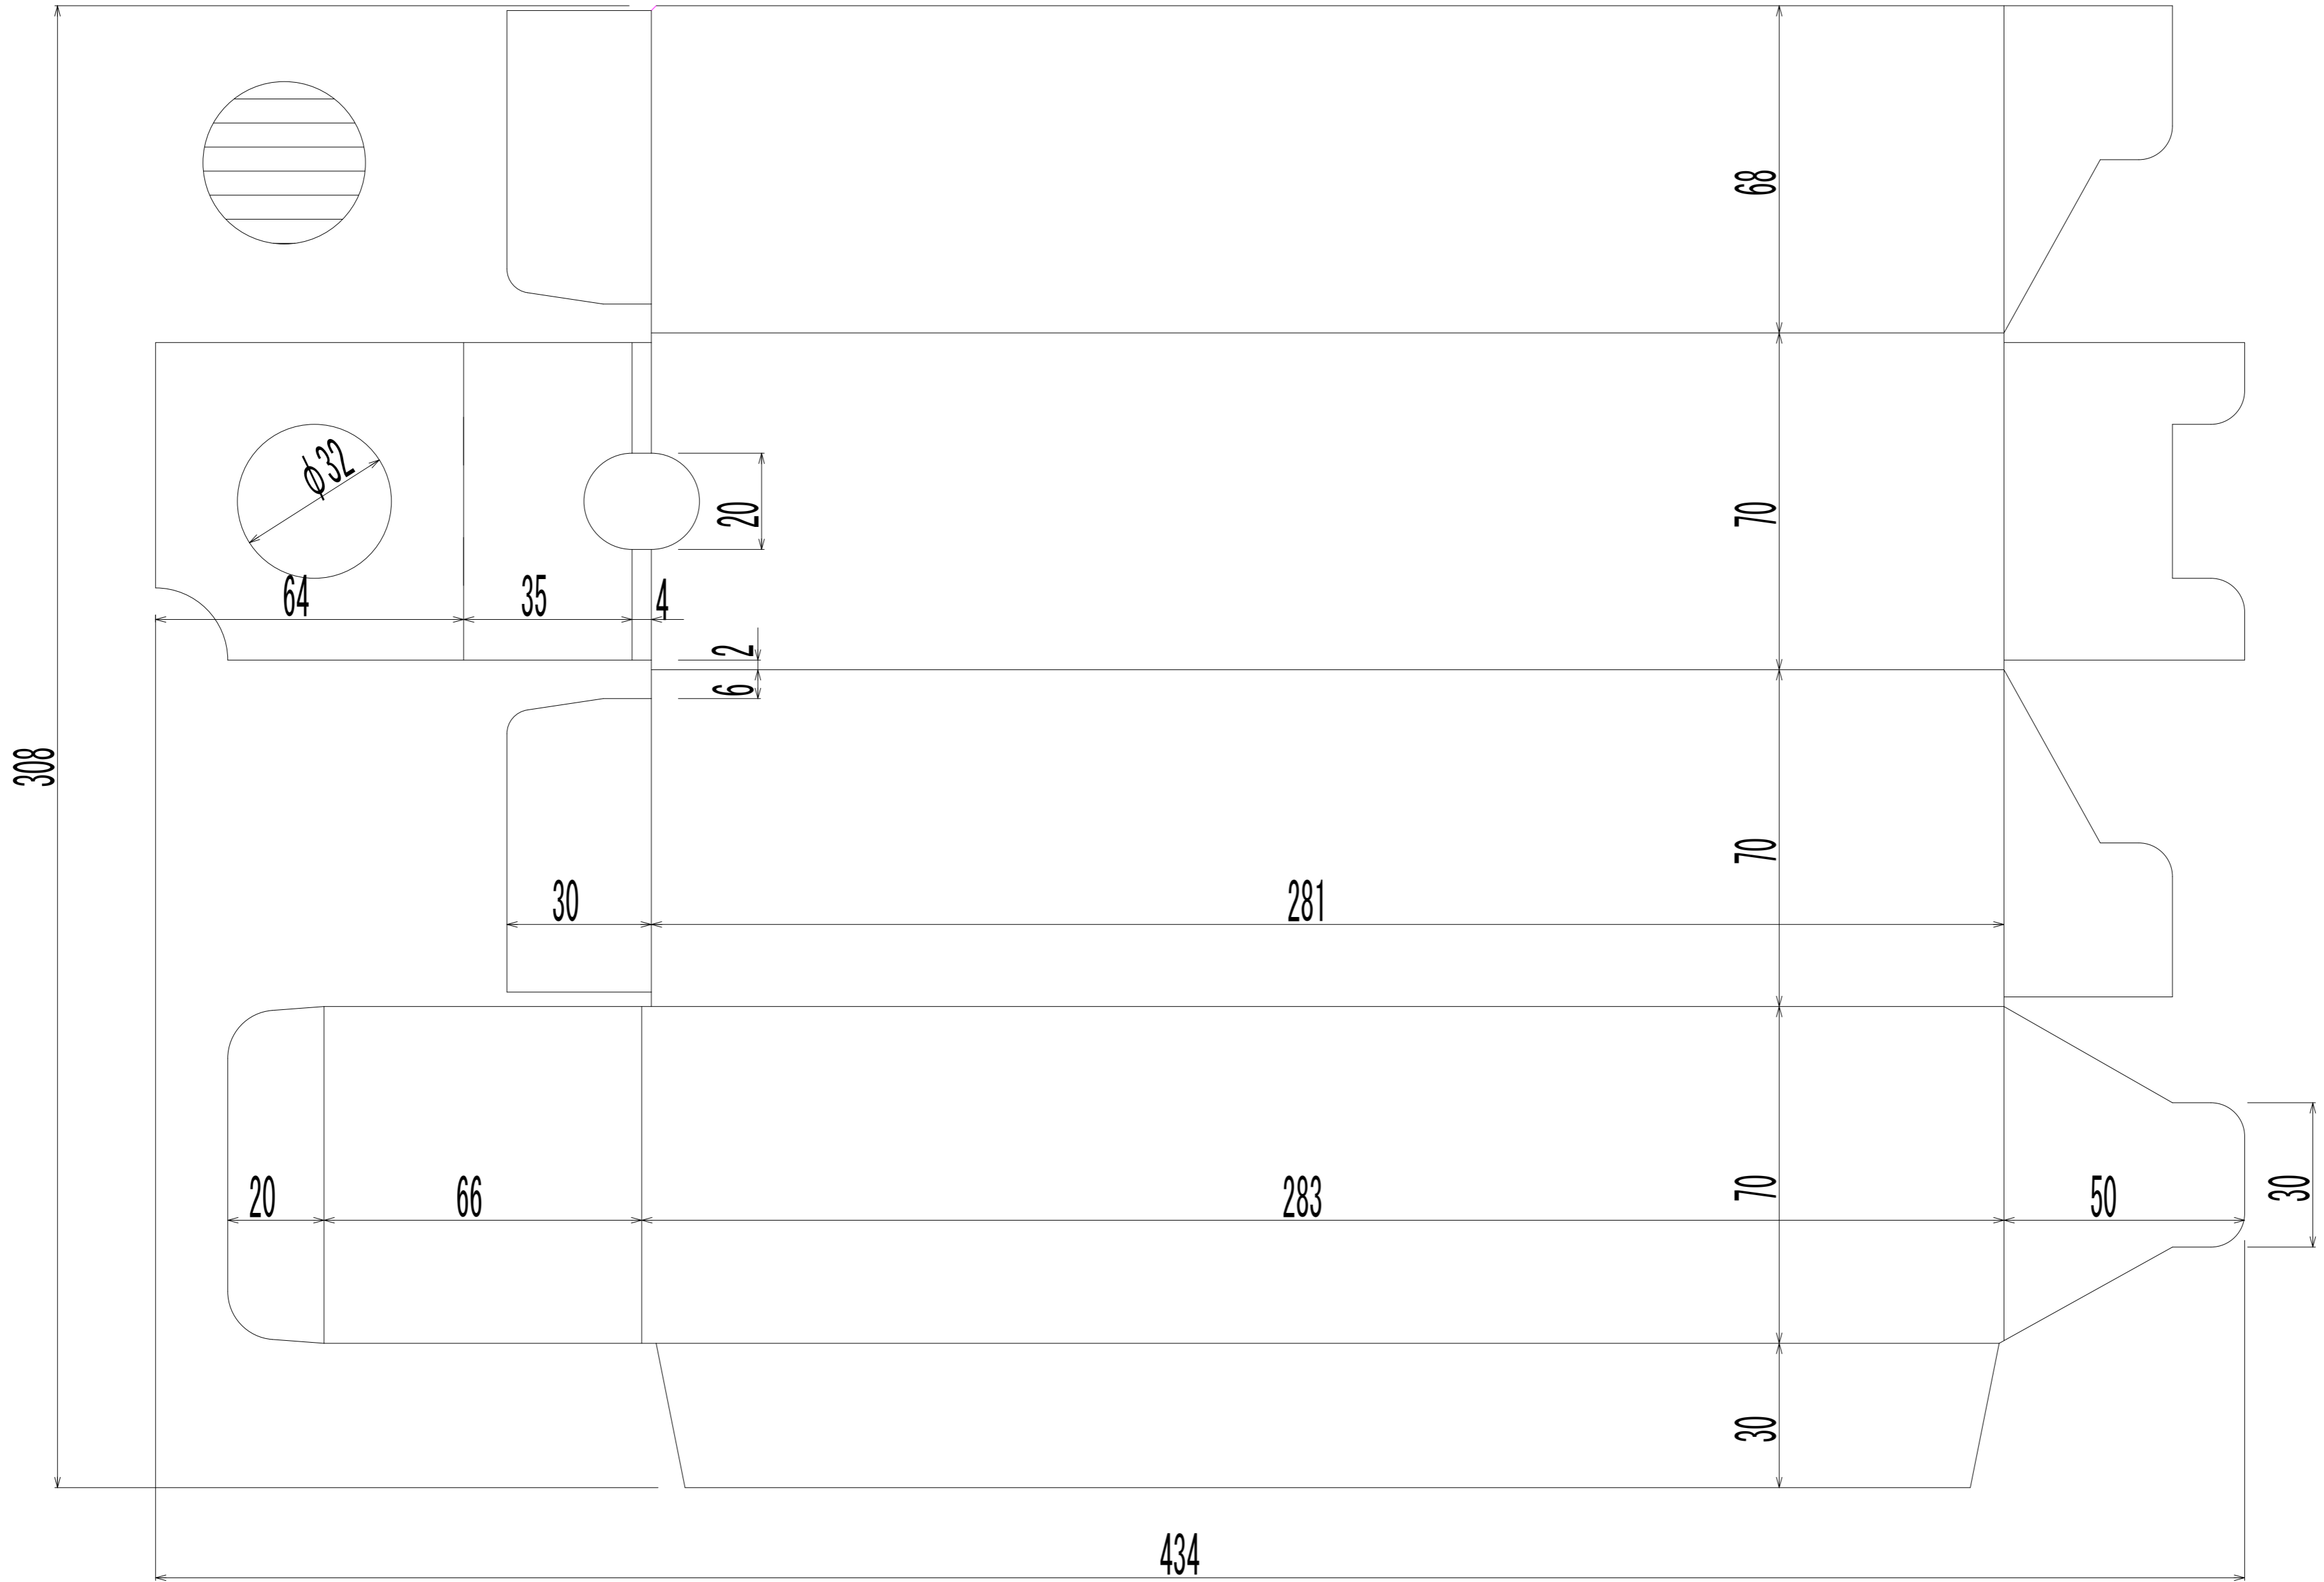

内寸66 X 66 X 274

B2184

B/F

型1891