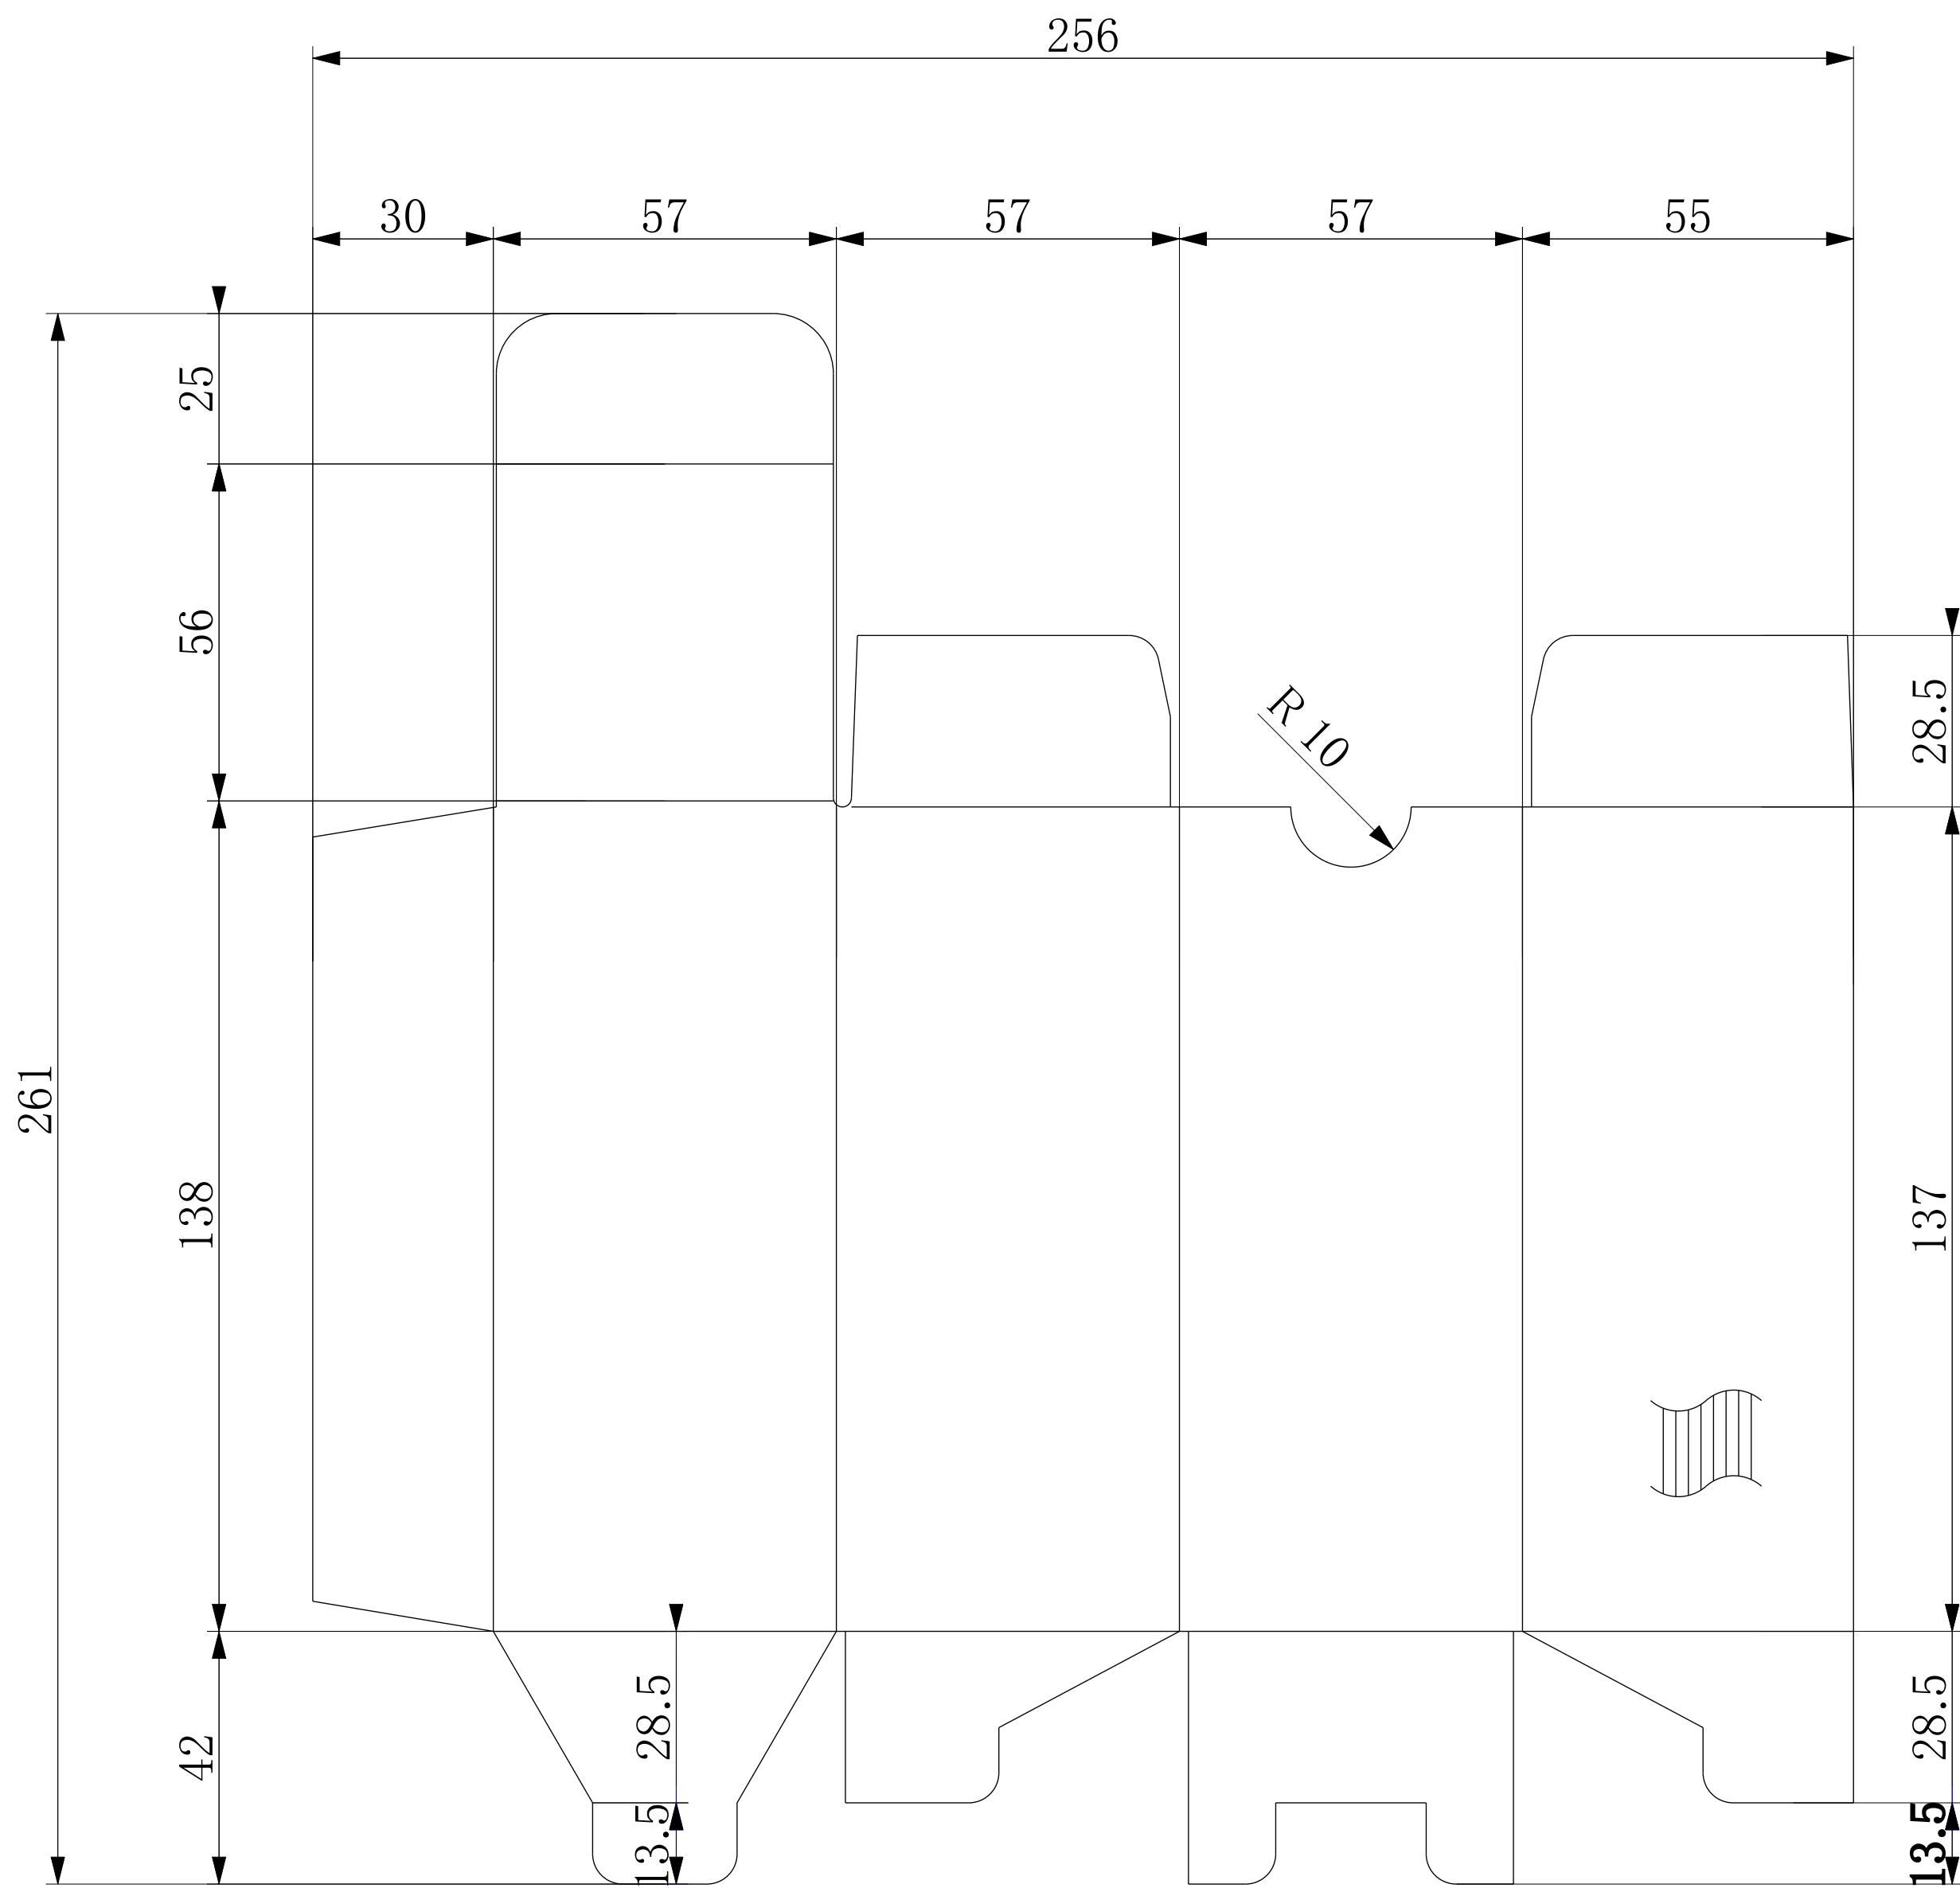

内寸54X54X132 B2164 E/F

型1804-1

咬