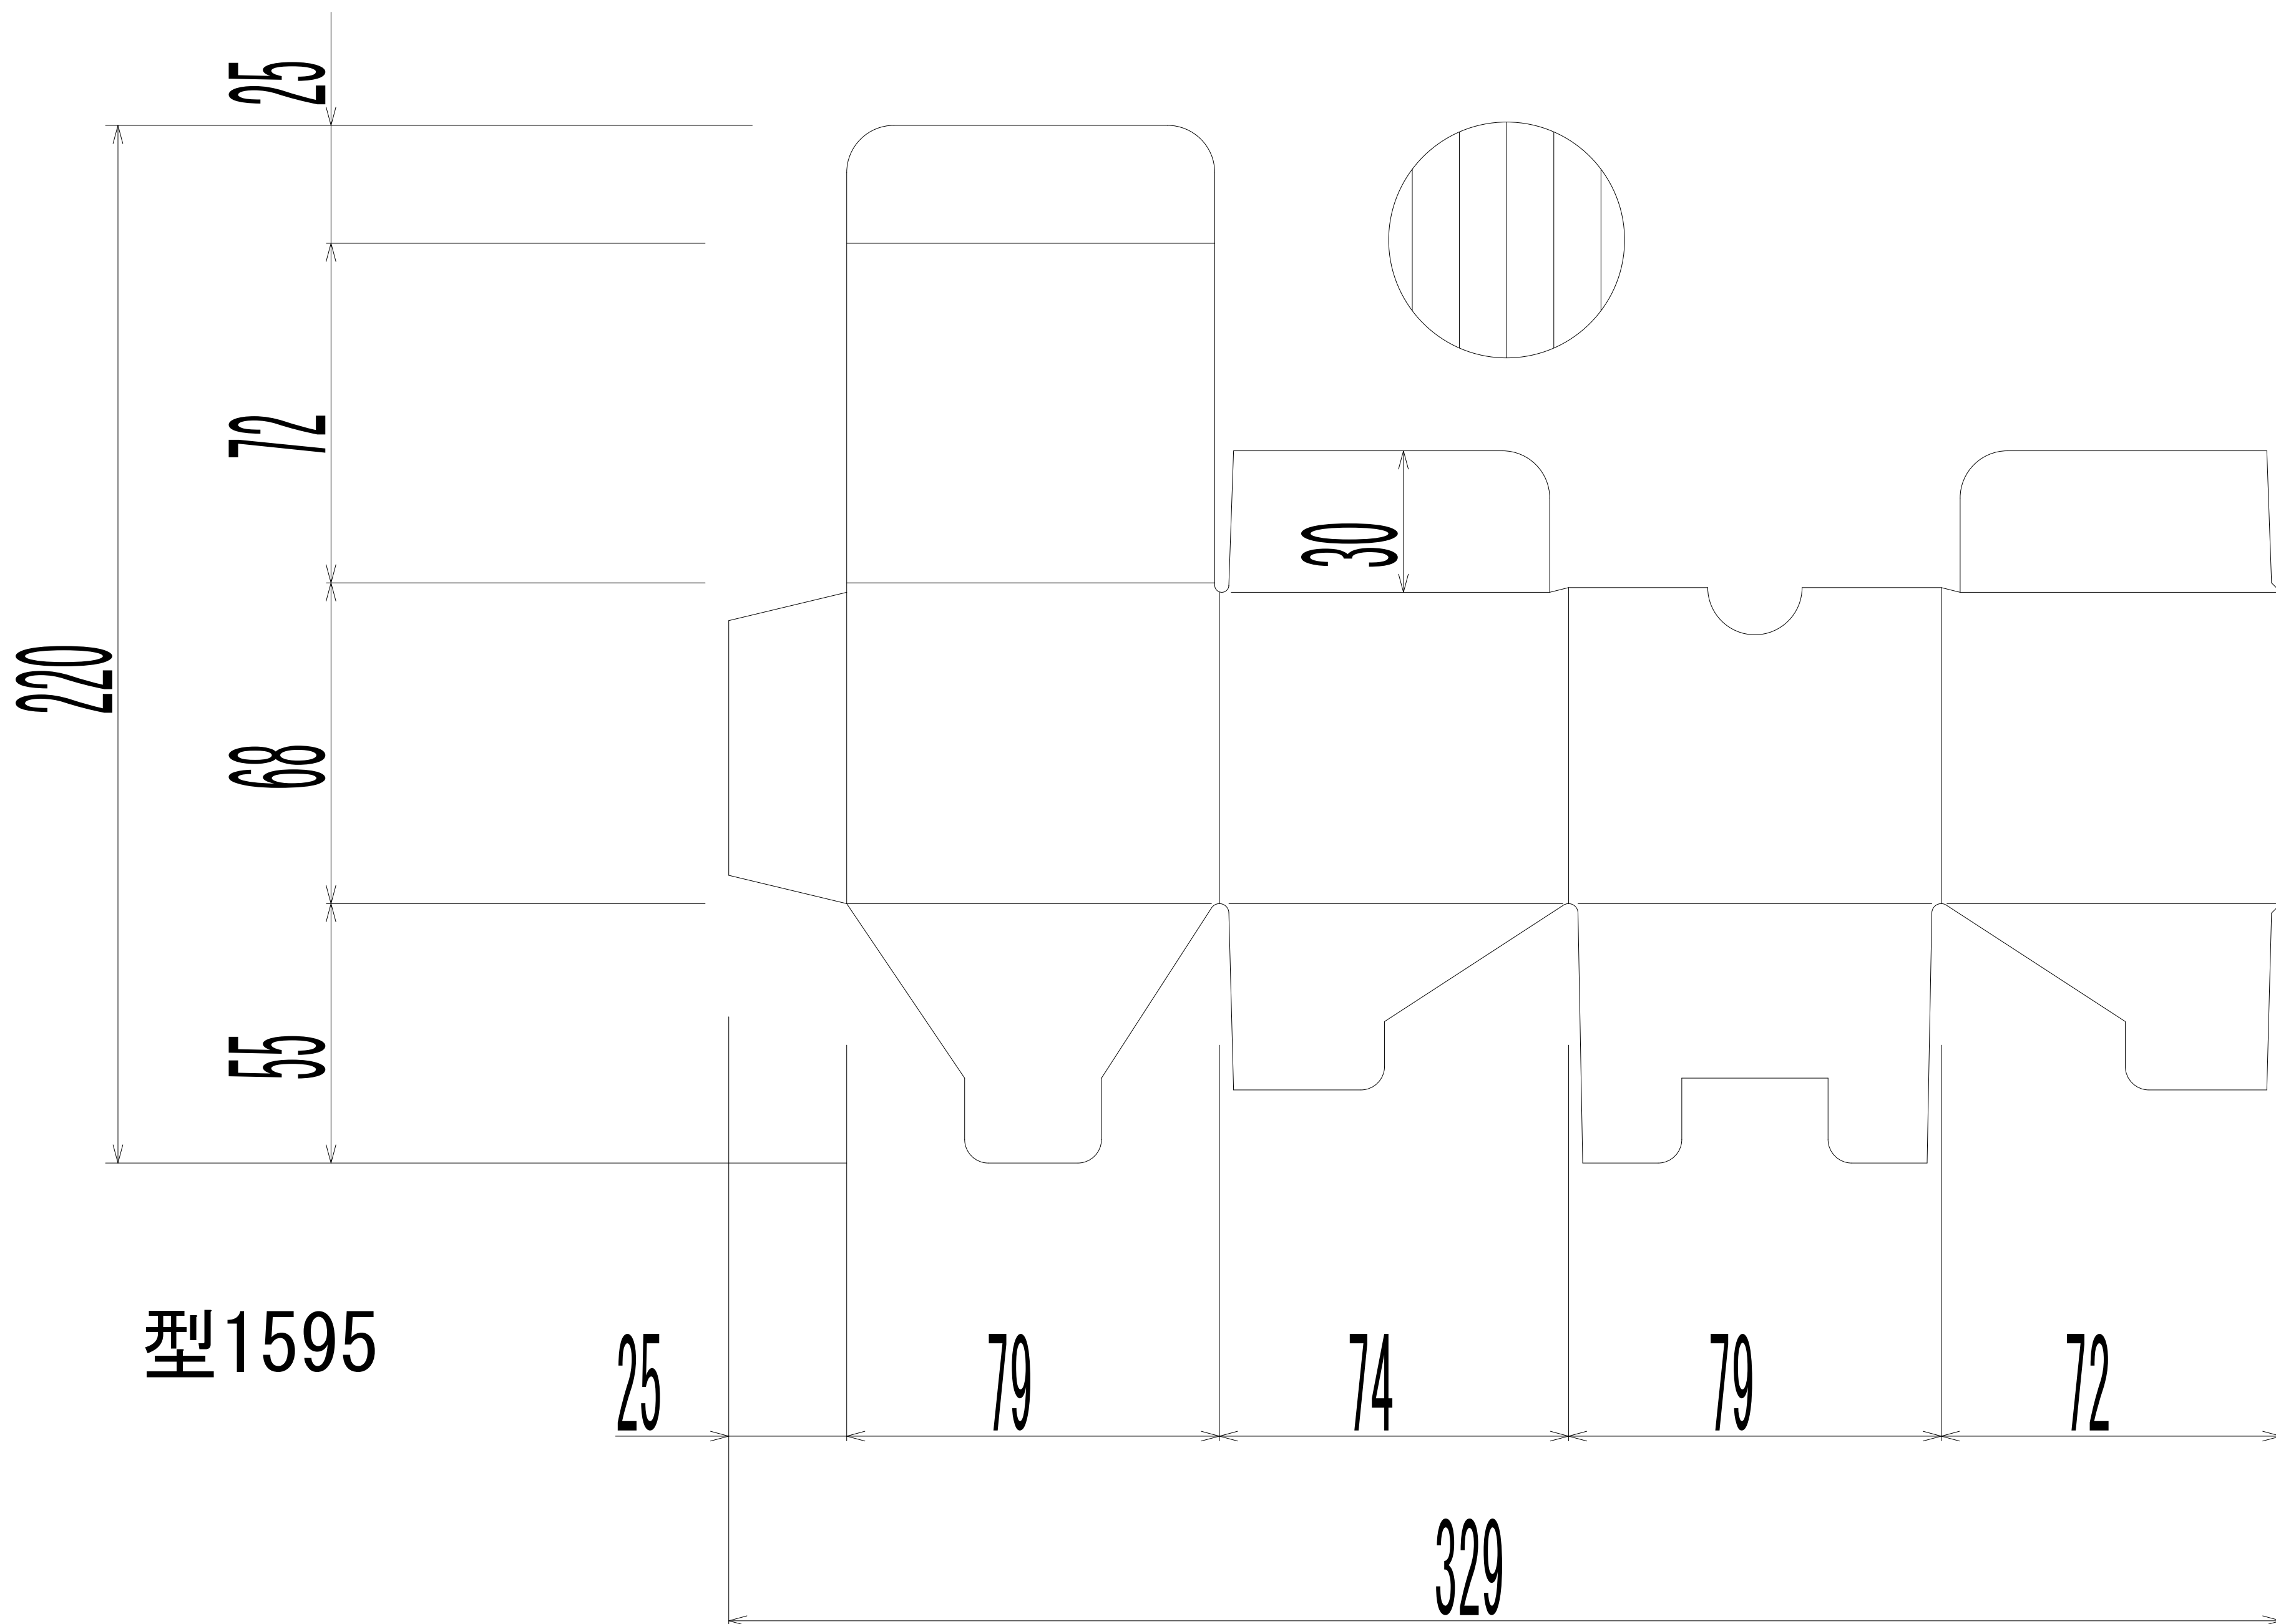

内寸 75 x 70 x 60

表図

B式底組

B2137

B/F

k 30

型1595