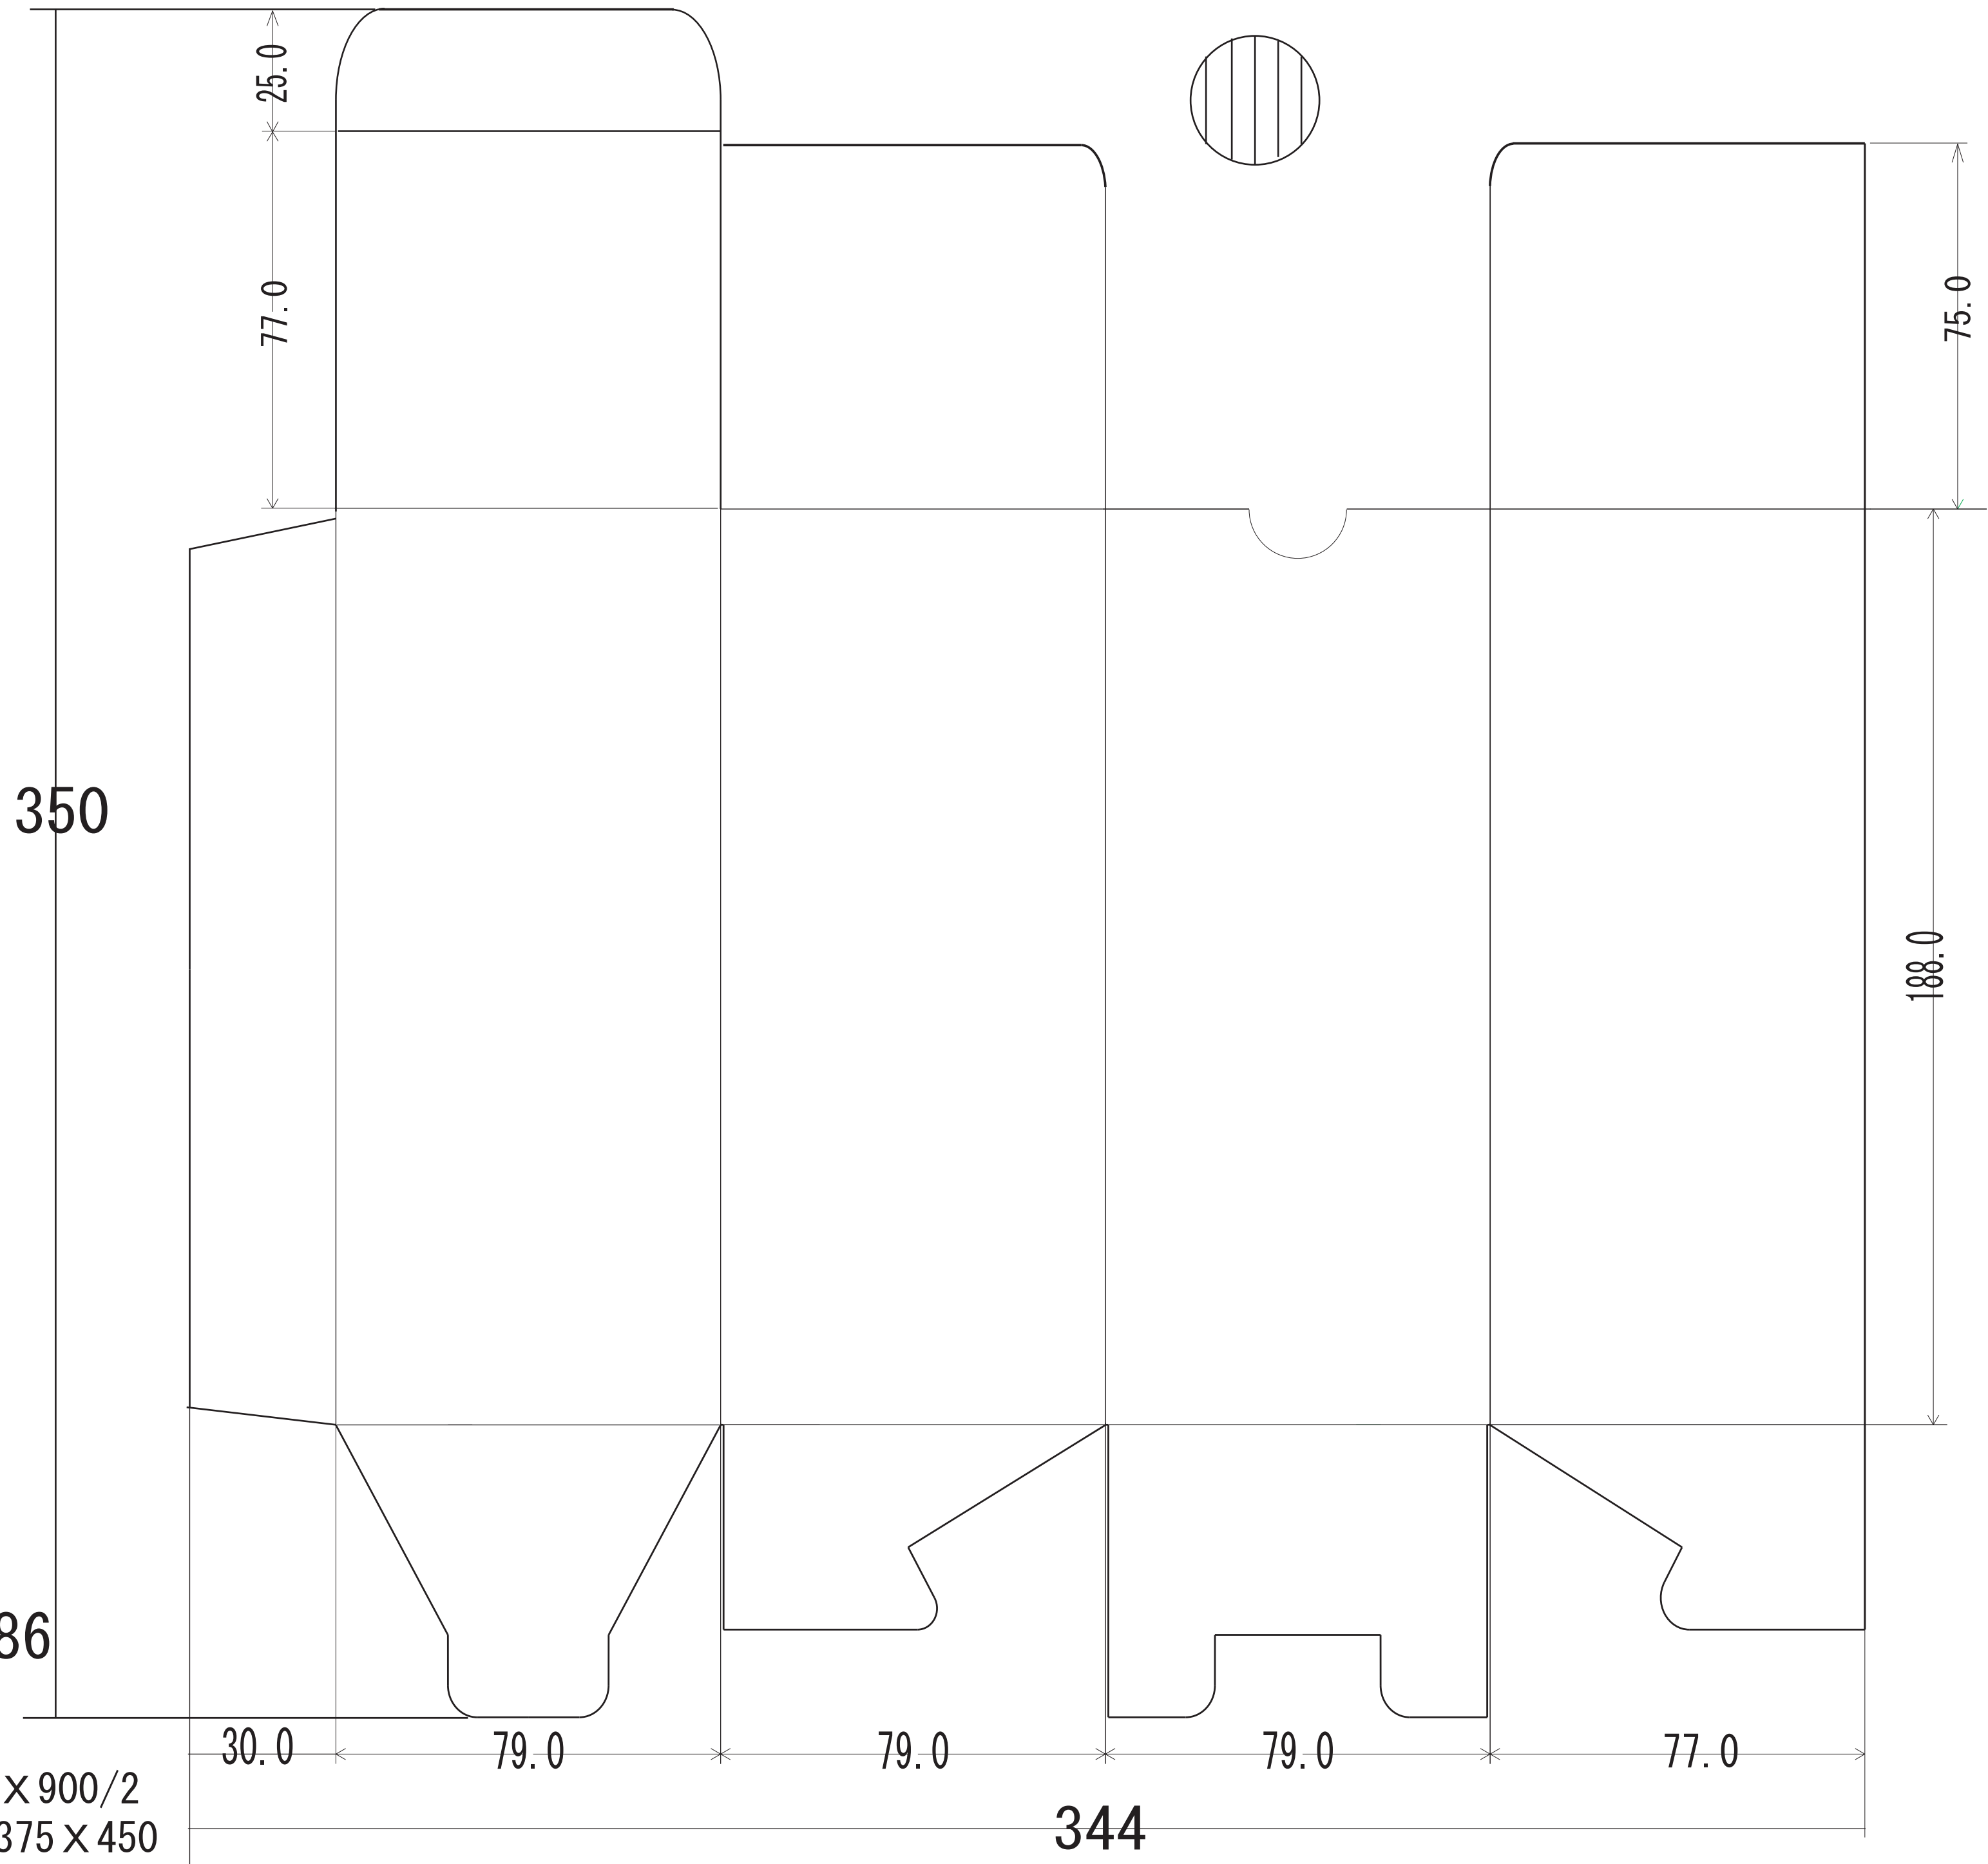

内寸75 X 75 X 180 B002 B/F

型186

1150/3 X 900/2
カット375 X 450

344